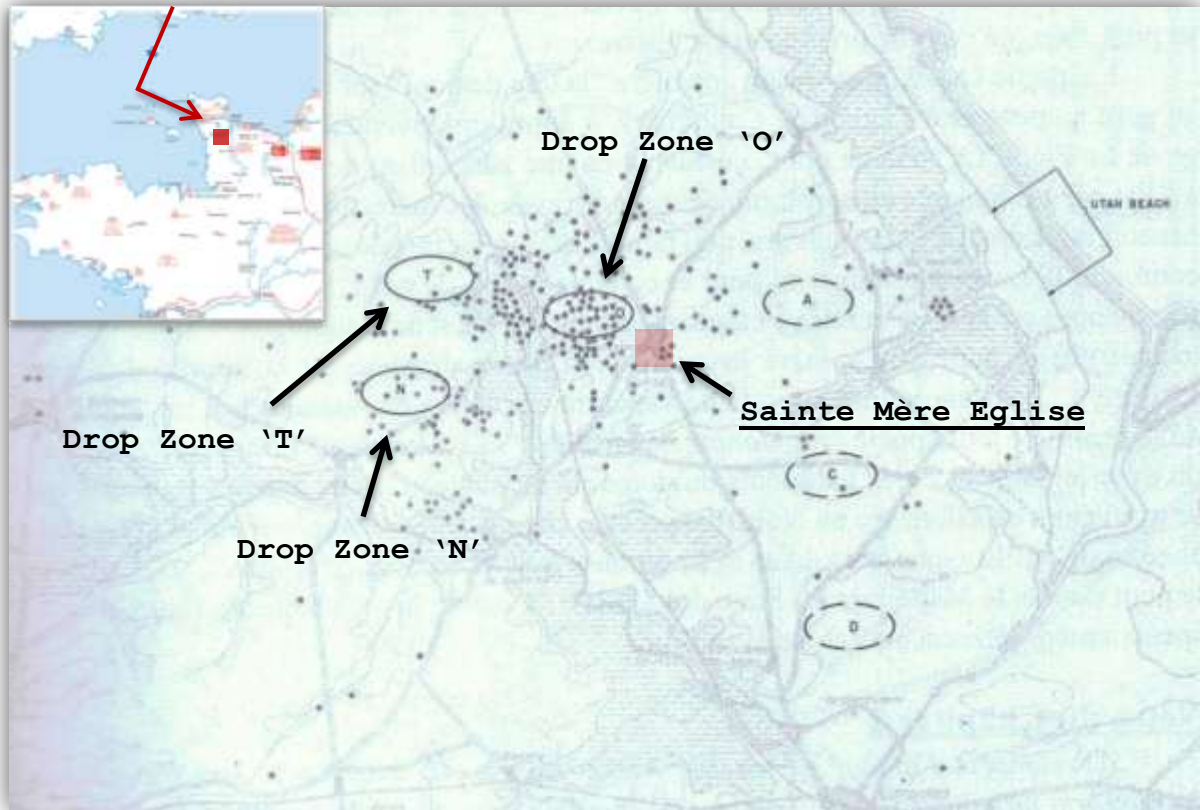

82nd Airborne Division Drop Pattern - 6 June 1944

: Zones de parachutage de la 82nd Airborne Division

O : Zone 'O' (505th Prcht Inf, Div HQ and 6 sticks of miscellaneous troops)

T : Zone 'T' (507th Prcht Inf)

N : Zone 'N' (508th Prcht Inf and 15 sticks of miscellaneous troops)

• : Chaque point représente le largage d'un avion C-47

: Zones de parachutage de la 101st Airborne Division

On remarquera la grande dispersion des largages. Seul le 505th PIR effectua la majorité de ses atterrissages sur et autour de la zone qui lui était assignée.